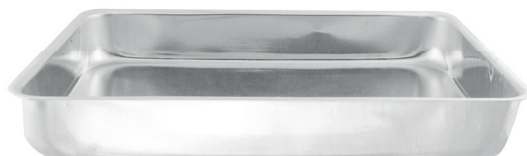

ASSADEIRA RETANGULAR Nº 4 - 30x40cm

Cor	Ref.	Cód.	Cap.	Peso (kg)	EAN	Master
06	923	230	6.2L	0.358	7908735601147	06