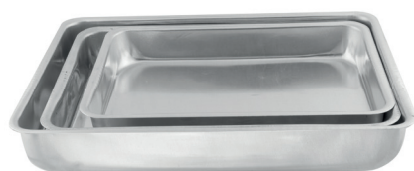

Assadeira Retangular

Linha Confeitaria

CONJUNTO ASSADEIRAS RETANGULAR 3 PEÇAS - Nº2 / Nº3 / Nº4

Cor	Ref.	Cód.	Peso (kg)	EAN	Master
06	3465	811	0.817	7908735601161	06