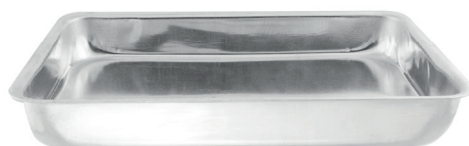

ASSADEIRA RETANGULAR Nº 3 - 26x37cm

Cor	Ref.	Cód.	Cap.	Peso (kg)	EAN	Master
06	922	229	4.1L	0.275	7908735601130	06