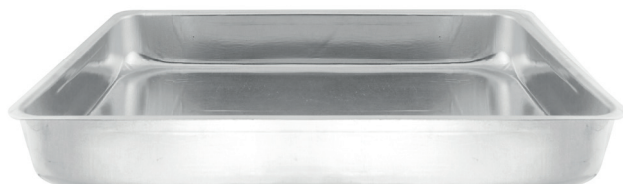

ASSADEIRA RETANGULAR Nº 5 - 32x42cm

Cor	Ref.	Cód.	Cap.	Peso (kg)	EAN	Master
06	924	231	8.7L	0.512	7908735601154	06