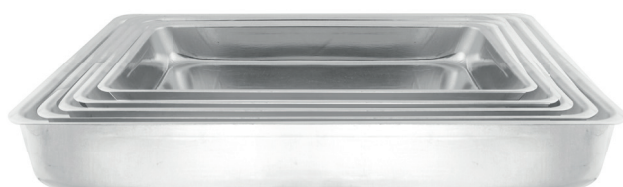

CONJUNTO ASSADEIRAS RETANGULAR 5 PEÇAS - Nº1 / Nº2 / Nº3 / Nº4 / Nº5

Cor	Ref.	Cód.	Peso (kg)	EAN	Master
06	3593	7316	1.467	7908735601178	06