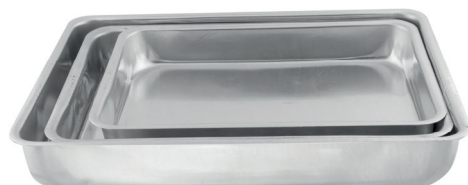

CONJUNTO ASSADEIRAS RETANGULAR 3 PEÇAS - Nº3 / Nº4 / Nº5

Cor	Ref.	Cód.	Peso (kg)	EAN	Master
06	3464	826	1.145	7908735604049	06